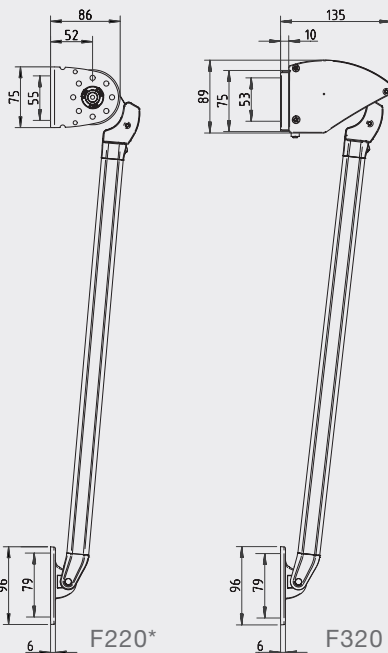

Standardfront

Välj mellan rak, vågig eller fällad volang.

Designfront

Finns som tillval utan kostnad. Täcker dukröret vid infällt läge och ger en modern design.

Gasdämpare

För vindutsatta platser där mer dämpning önskas.

FÖNSTERMARKIS F320

Max storlek: 3200 x 1000 mm (BxH)

*Utan täckande kassett

Tillval

- **Designfront**, täcker dukröret vid infällt läge och ger en modern design
- **Lackering** i valfri RAL-Kulör
- **Gasdämpare** till armarna