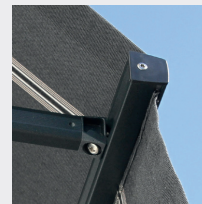

Standardfront

Välj mellan rak, vågig eller fällad volang.

Designfront

Finns som tillval utan kostnad. Täcker dukröret vid infällt läge och ger en modern design.

Gasdämpare

För vindutsatta platser där mer dämpning önskas.